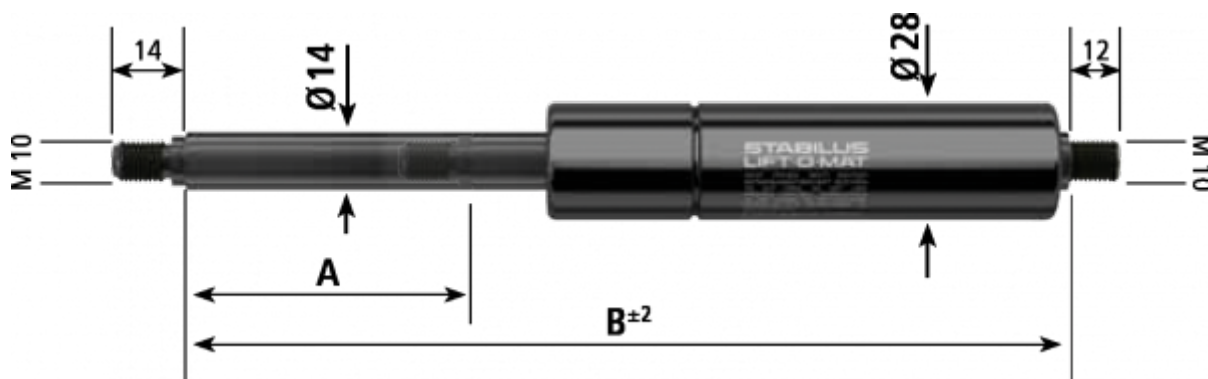

Varenummer: 042385SH0500

Beskrivelse: Stabilus Gasfjeder uden fittings str. 14/28
500N længde 570mm, udtræk 250mm Type 2385SH

Mål

A	= 250
B	= 570
Størrelse	= 14/28
Tryk (N)	= 500
Type	= 2385SH